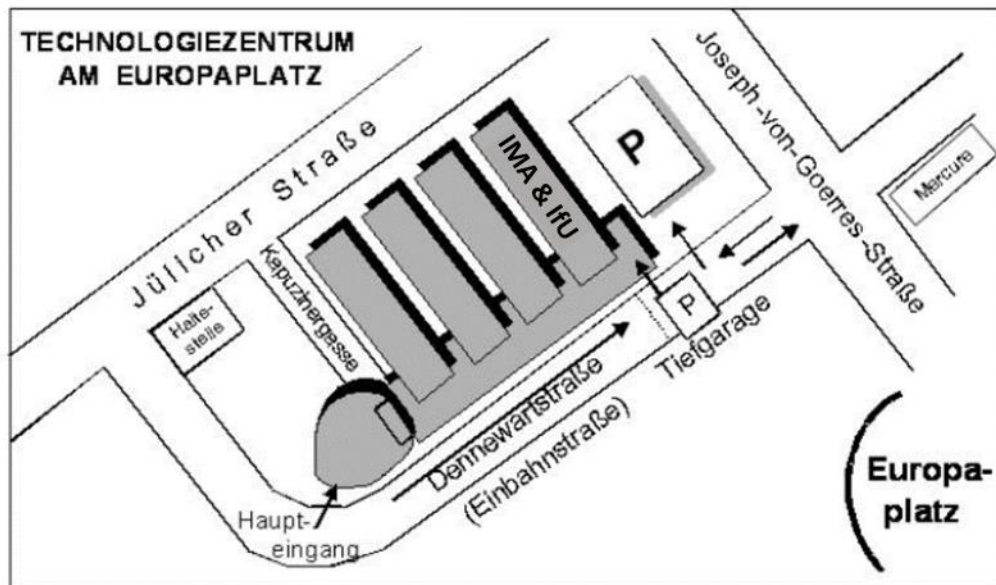

So finden Sie uns

IMA & IfU der RWTH Aachen University
Technologiezentrum am Europaplatz
Dennewartstraße 27, 52078 Aachen
Riegel D, 2. Etage

Anfahrt über die A4 aus Richtung Köln	Anfahrt über die A4 aus Richtung Düsseldorf
<ul style="list-style-type: none"> ▪ auf der A4 bis zum Autobahnkreuz Aachen ▪ weiter auf der A544 in Richtung Europaplatz bis zum Kreisverkehr Europaplatz 	<ul style="list-style-type: none"> ▪ auf der A44 bis zum Autobahnkreuz Aachen ▪ Abfahrt auf die A4 in Richtung Aachen, Antwerpen, Heerlen ▪ direkt danach Wechsel auf die A544 in Richtung Europaplatz bis zum Kreisverkehr Europaplatz

- im Kreisverkehr 1. Ausfahrt (Joseph-von-Goerres-Straße) Straße links (Dennewartstraße)
- Die Einfahrt auf den Außenparkplatz befindet sich nach ca. 50 m auf der rechten Seite
- Zur Benutzung des Außenparkplatzes bitte ein Parkticket ziehen (Automat befindet sich im Haupteingang des Technologiezentrums).
- Der Eingang zum Technologiezentrum liegt nach weiteren 50 m auf der rechten Seite

Ab Hauptbahnhof mit den Buslinien 1 / 11 / 21 bis Haltestelle "Ludwig Forum"
(Ecke Lombardenstraße / Jülicher Straße)