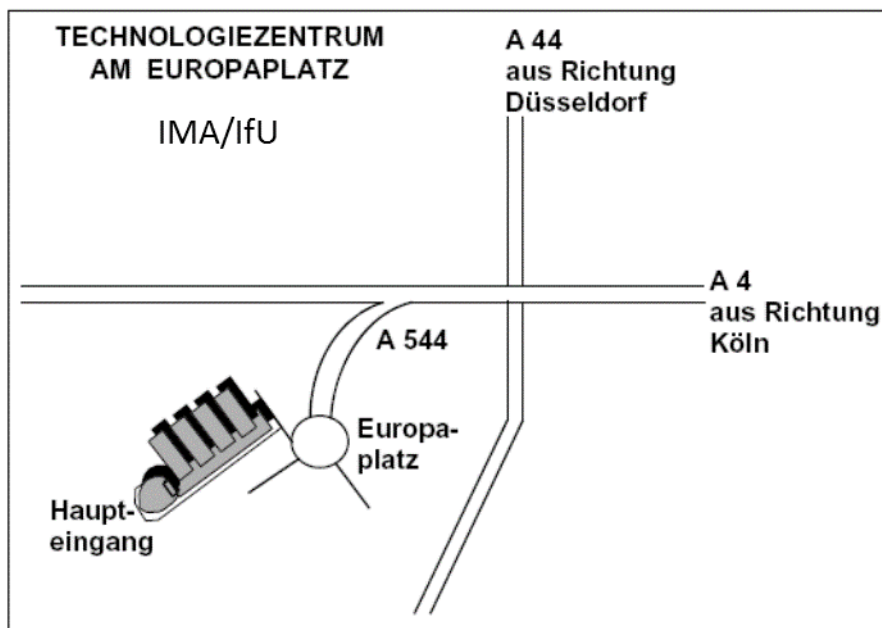

So finden Sie uns

IMA & IfU der RWTH Aachen University
Technologiezentrum am Europaplatz
Dennewartstraße 27, 52078 Aachen
Riegel D, 2. Etage

Anfahrt über die A4 aus Richtung Köln	Anfahrt über die A4 aus Richtung Düsseldorf
<ul style="list-style-type: none"> ▪ auf der A4 bis zum Autobahnkreuz Aachen ▪ weiter auf der A544 in Richtung Europaplatz bis zum Kreisverkehr Europaplatz 	<ul style="list-style-type: none"> ▪ auf der A44 bis zum Autobahnkreuz Aachen ▪ Abfahrt auf die A4 in Richtung Aachen, Antwerpen, Heerlen ▪ direkt danach Wechsel auf die A544 in Richtung Europaplatz bis zum Kreisverkehr Europaplatz

- im Kreisverkehr 1. Ausfahrt (Joseph-von-Goerres-Straße) Straße links (Dennewartstraße)
- Die Einfahrt auf den Außenparkplatz befindet sich nach ca. 50 m auf der rechten Seite
- Zur Benutzung des Außenparkplatzes bitte ein Parkticket ziehen (Automat befindet sich im Haupteingang des Technologiezentrums).
- Der Eingang zum Technologiezentrum liegt nach weiteren 50 m auf der rechten Seite

Ab Hauptbahnhof mit den Buslinien 1 / 11 / 21 bis Haltestelle "Ludwig Forum"
(Ecke Lombardenstraße / Jülicher Straße)